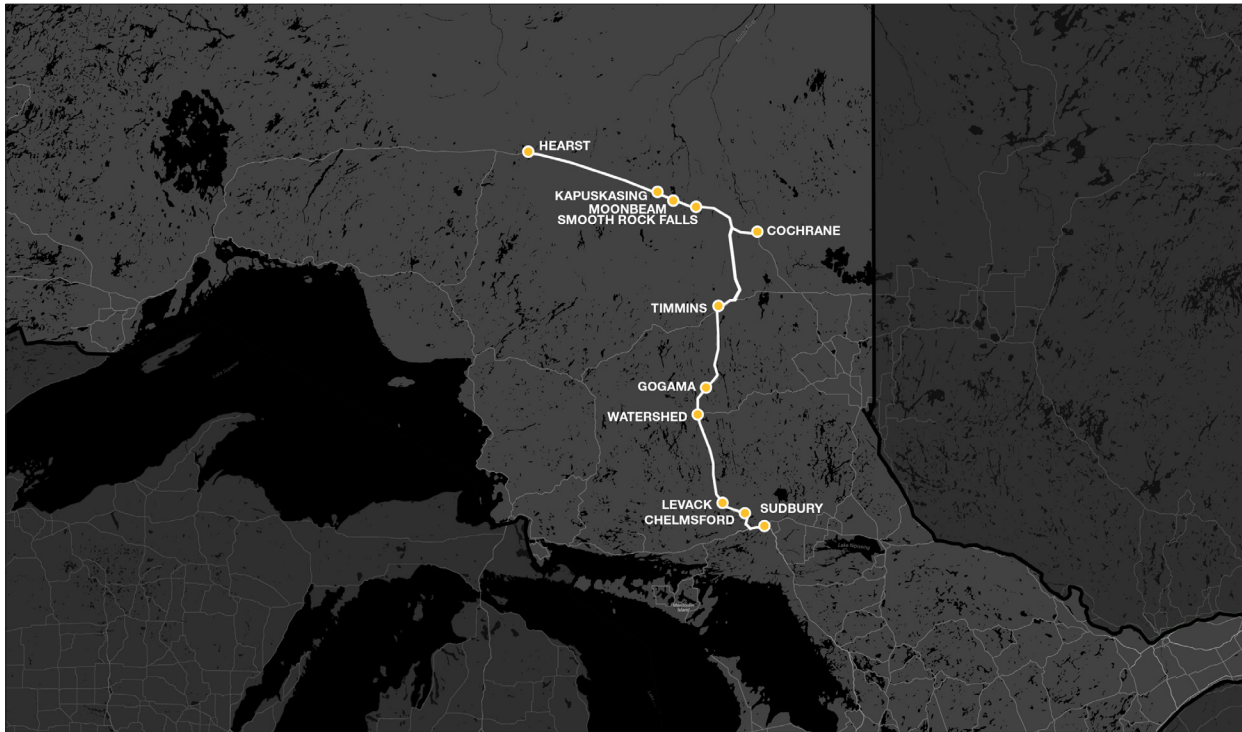

SUDBURY - TIMMINS - HEARST

Comment lire nos horaires
Étape 1 :

Repérez votre gare ou arrêt de départ. Ceux-ci sont inscrits dans la colonne verticale de gauche.

Étape 2 :

Notez le numéro d'horaire, car il précise le parcours de l'autobus (p. ex. 711 signifie le parcours quotidien quittant Toronto à 9 h 15). Chaque parcours est doté d'un numéro d'horaire unique, car il peut y avoir plusieurs départs au même arrêt le même jour.

Étape 3 :

Consultez les heures de départ à l'horaire et assurez-vous que votre destination figure dans ce parcours. Les autobus ne s'arrêtent pas partout. Les parcours marqués d'une flèche ou d'un trait indiquent un service d'autobus express et que l'autobus s'arrête uniquement à ces endroits.

SCHEDULE #/No D'HORAIRE 401

Northbound / Vers le nord
SUDBURY>TIMMINS>HEARST

Effective : July 22, 2024
en vigueur le 22 juillet, 2024

TRIP #/N° DE VOYAGE	location details détails de l'arrêt	1411 SUN to FRI DIM à VEN	1401 TUE, THU & SUN MAR, JEU et DIM		
FREQUENCY/FRÉQUENCE					
Sudbury	   	17:35	-	-	-
Azilda		⌚	-	-	-
Chelmsford		18:03	-	-	-
Dowling		⌚	-	-	-
Levack		18:21	-	-	-
Cartier		⌚	-	-	-
Half Way Lake		⌚	-	-	-
Watershed		19:29	-	-	-
Watershed		19:44	-	-	-
Gogama		20:11	-	-	-
Mattagami First Nation/Première Nation de Mattagami		20:33	-	-	-
Timmins	 	21:48	-	-	-
Timmins	 	-	22:30	-	-
Timmins - Timmins & District Hospital/l'Hôpital de Timmins et du District		-	22:35	-	-
Cochrane	   	-	23:43	-	-
Cochrane	   	-	23:50	-	-
Smooth Rock Falls		-	00:30	-	-
Strickland		-	⌚	-	-
Fauquier		-	⌚	-	-
Moonbeam		-	01:03	-	-
Kapuskasing	  	-	01:38	-	-
Val Rita		-	⌚	-	-
Harty		-	⌚	-	-
Opasatika		-	⌚	-	-
Mattice		-	⌚	-	-
Val Coté		-	⌚	-	-
Hearst	  	-	02:48	-	-