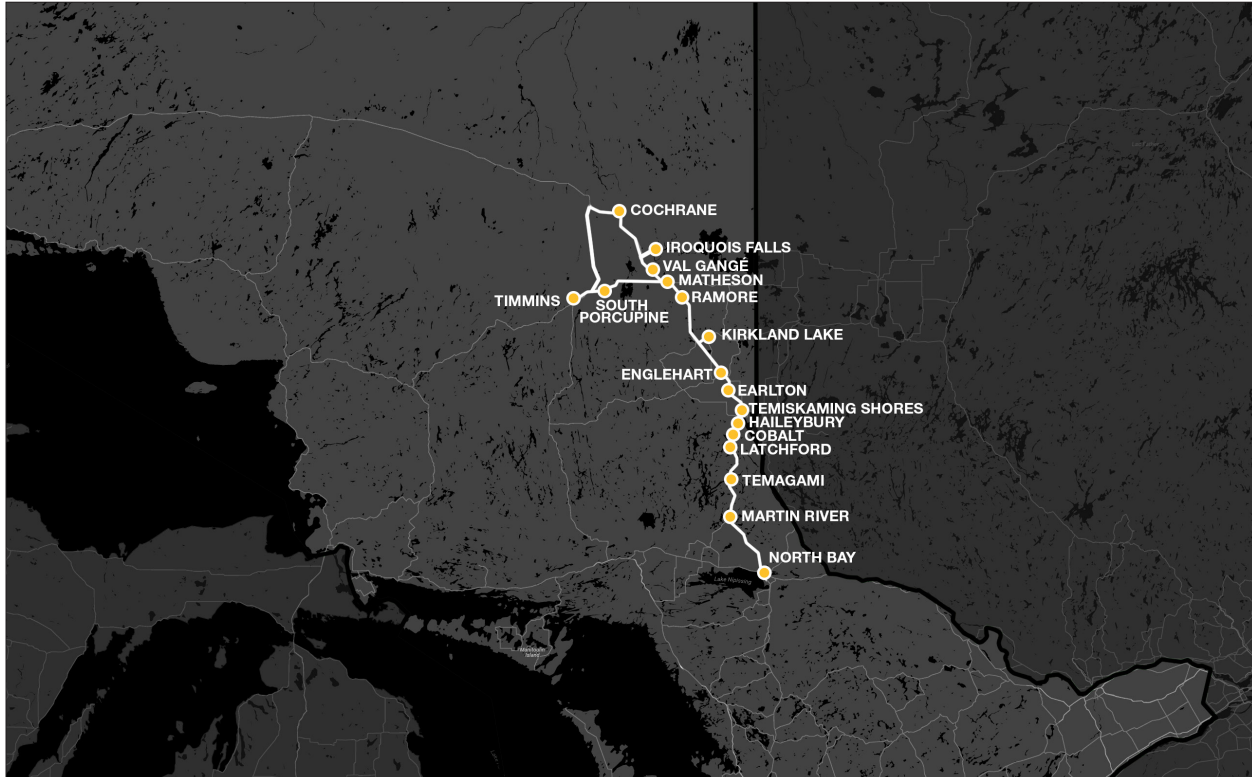

NORTH BAY - TIMMINS - COCHRANE

Comment lire nos horaires
Étape 1 :

Repérez votre gare ou arrêt de départ. Ceux-ci sont inscrits dans la colonne verticale de gauche.

Étape 2 :

Notez le numéro d'horaire, car il précise le parcours de l'autobus (p. ex. 711 signifie le parcours quotidien quittant Toronto à 9 h 15). Chaque parcours est doté d'un numéro d'horaire unique, car il peut y avoir plusieurs départs au même arrêt le même jour.

Étape 3 :

Consultez les heures de départ à l'horaire et assurez-vous que votre destination figure dans ce parcours. Les autobus ne s'arrêtent pas partout. Les parcours marqués d'une flèche ou d'un trait indiquent un service d'autobus express et que l'autobus s'arrête uniquement à ces endroits.