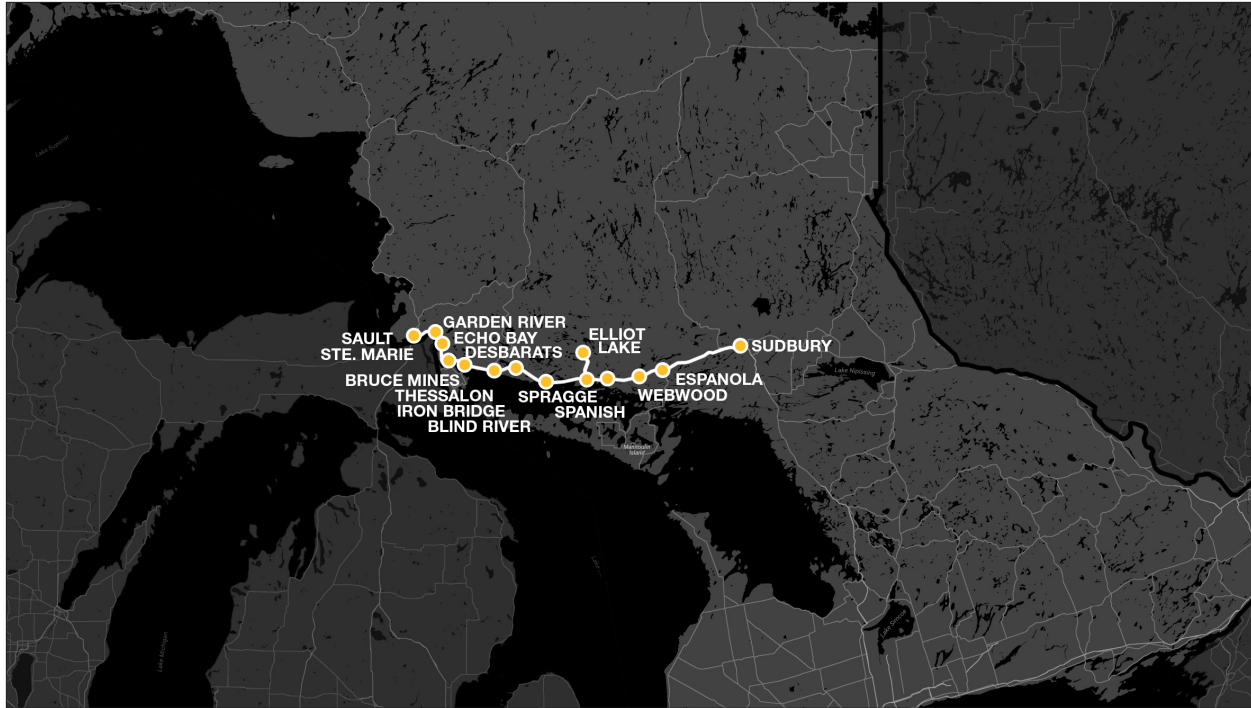

**SUDBURY - SAULT STE. MARIE**

**Comment lire nos horaires**
**Étape 1 :**

Repérez votre gare ou arrêt de départ. Ceux-ci sont inscrits dans la colonne verticale de gauche.

**Étape 2 :**

Notez le numéro d'horaire, car il précise le parcours de l'autobus (p. ex. 711 signifie le parcours quotidien quittant Toronto à 9 h 15). Chaque parcours est doté d'un numéro d'horaire unique, car il peut y avoir plusieurs départs au même arrêt le même jour.

**Étape 3 :**

Consultez les heures de départ à l'horaire et assurez-vous que votre destination figure dans ce parcours. Les autobus ne s'arrêtent pas partout. Les parcours marqués d'une flèche ou d'un trait indiquent un service d'autobus express et que l'autobus s'arrête uniquement à ces endroits.

## SCHEDULE #/No D'HORAIRE 504

Eastbound / Vers l'est  
SAULT STE MARIE>SUDBURY  
Effective : May 12, 2024  
en vigueur le 12 mai, 2024

SCHEDULE #/HORAIRE N°	location details détails de l'arrêt	1500 SUN to FRI DIM à VEN	X1510/1511 SUN to FRI DIM à VEN		
FREQUENCY/FRÉQUENCE					
Sault Ste. Marie		10:30	-	-	-
Garden River		10:41	-	-	-
Echo Bay		10:51	-	-	-
Barr Rd S/ chemin Barr sud			-	-	-
Desbarats		11:11	-	-	-
Fisher-Archibald Rd/ chemins Fisher et Archibald			-	-	-
Bruce Mines		11:21	-	-	-
Big Perch Bay-Braniff Rd/ chemins Big Perch Bay et Braniff			-	-	-
Thessalon		11:37	-	-	-
Dumond-Huron Shores Rds/ chemins Dumond et Huron Shores			-	-	-
Iron Bridge		11:59	-	-	-
Blind River		12:19	-	-	-
Blind River		12:34	-	-	-
Elliot Lake		-	12:15	-	-
Spragge		12:51	↔ 12:45	-	-
Spragge		12:54	13:00	-	-
Elliot Lake		-	13:30	-	-
Spanish		13:08	-	-	-
Massey		13:23	-	-	-
Webbwood		13:36	-	-	-
Espanola		13:50	-	-	-
Nairn Centre			-	-	-
Sudbury - Health Sciences North/Horizon Santé-Nord		14:44	-	-	-
Sudbury - Laurentian University/Université Laurentienne		14:50	-	-	-
Sudbury		15:06	-	-	-