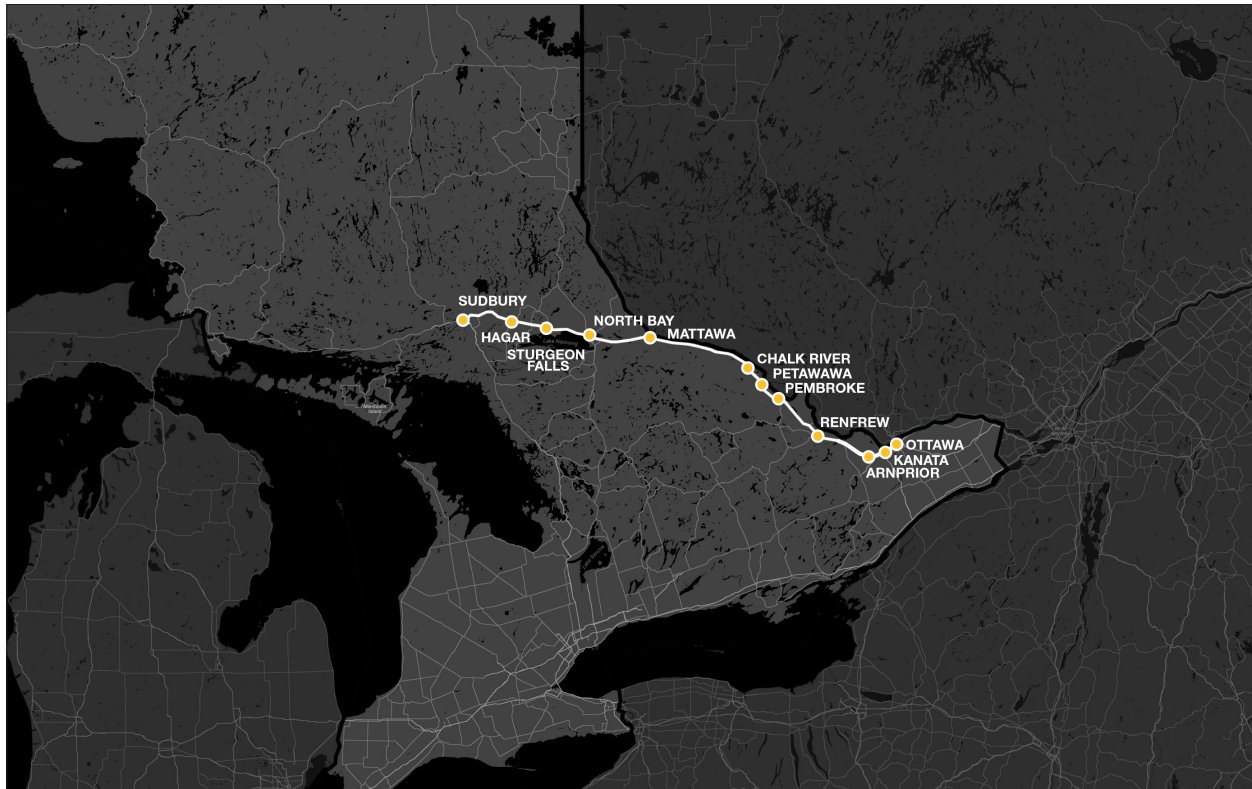

OTTAWA - NORTH BAY - SUDBURY

Comment lire nos horaires
Étape 1 :

Repérez votre gare ou arrêt de départ. Ceux-ci sont inscrits dans la colonne verticale de gauche.

Étape 2 :

Notez le numéro d'horaire, car il précise le parcours de l'autobus (p. ex. 711 signifie le parcours quotidien quittant Toronto à 9 h 15). Chaque parcours est doté d'un numéro d'horaire unique, car il peut y avoir plusieurs départs au même arrêt le même jour.

Étape 3 :

Consultez les heures de départ à l'horaire et assurez-vous que votre destination figure dans ce parcours. Les autobus ne s'arrêtent pas partout. Les parcours marqués d'une flèche ou d'un trait indiquent un service d'autobus express et que l'autobus s'arrête uniquement à ces endroits.

SCHEDULE #/No D'HORAIRE 501

Westbound / Vers l'ouest
OTTAWA>NORTH BAY>SUDBURY

Effective : May 12, 2024
en vigueur le 12 mai, 2024

TRIP #/N° DE VOYAGE	location details	1503	1505	1507	
FREQUENCY/FRÉQUENCE	détails de l'arrêt	MON to FRI	SUN to FRI	DAILY	
		LUN à VEN	DIM à VEN	QUOTIDIEN	
Ottawa - VIA Rail		-	-	10:15	-
Ottawa - Hospital General Campus/l'Hôpital d'Ottawa		-	-	10:24	-
Ottawa - CHEO Hospital/ l'Hôpital CHEO		-	-	10:25	-
Kanata - OC Transpo Terry Fox Stop		-	-	10:51	-
Arnprior		-	-	11:20	-
Renfrew		-	-	11:44	-
Cobden		-	-	⌚	-
Pembroke		-	-	12:37	-
Petawawa		-	-	12:58	-
Petawawa		-	-	13:13	-
Chalk River		-	-	13:27	-
Deep River		-	-	13:36	-
Point Alexander		-	-	⌚	-
Rolphton		-	-	⌚	-
Stonecliffe		-	-	⌚	-
Deux Rivières		-	-	⌚	-
Mattawa		-	-	14:44	-
Rutherglen		-	-	⌚	-
North Bay		-	-	15:25	-
North Bay		05:15	13:45	15:45	-
North Bay - Regional Health Centre/Centre Régional de Santé		-	13:50	15:57	-
Sturgeon Falls		05:50	14:20	16:23	-
Verner		06:00	14:30	16:35	-
Warren		⌚	⌚	⌚	-
Hagar		06:20	14:50	16:50	-
Wahnapitae		⌚	⌚	⌚	-
Sudbury		06:50	15:20	17:22	-